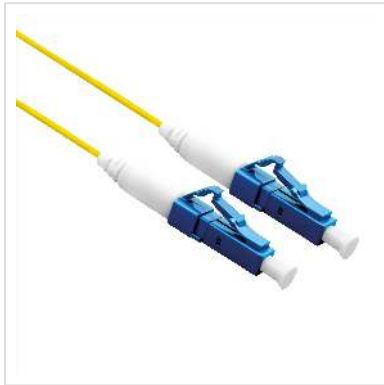

ROLINE Glasfaserkabel 9/125µm, OS2, LC/LC Stecker, LSOH, simplex, gelb, 2 m

Artikelnummer	21.15.8842
Hersteller	ROLINE
Hersteller-Art.-Nr.	21.15.8842
EAN (Einzelstück)	7611990119103

LSOH

ROLINE LSOH LWL-Patchkabel in OS2-Qualität für Hochgeschwindigkeits-Internet verbindet Glasfasersteckdose mit Switch, Router oder Internetbox

- Verbindet Glasfasersteckdose mit Switch/Router/Internetbox
- Geeignet für Hochgeschwindigkeits-Internet
- LWL-Patchkabel simplex mit Single Mode-Fasern in OS2-Qualität

Halogenfrei. Flammwidrig. Raucharm.

Technische Daten

Hersteller	ROLINE
Produktgruppe	Fiber Optic Kabel
Produkttyp	LWL-Patchkabel Singlemode
Farbe	gelb
Länge	2 m
Anzahl Fasern	1
Kabeltyp	Simplexkabel

Aussenkabel	nein
Faserquerschnitt	9/125µm OS2
Anschlüsse	LC UPC / LC UPC
Seite 1 Typ des Anschlusses	LC UPC
Stecker Seite 1 Ferrule	Keramik
Seite 2 Typ des Anschlusses	LC UPC
Stecker Seite 2 Ferrule	Keramik
Farbe (Kabel)	weiß
Aussen-Ø Kabel	1,2mm
Kabel LSOH	ja