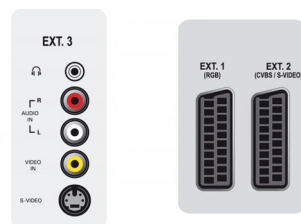

Conexión

- **Euroconector externo 1:** I/D de audio, Entrada/salida de CVBS, RGB
- **Euroconector externo 2:** I/D de audio, Entrada/salida de CVBS, Entrada de S-vídeo
- **Número de euroconectores:** 2
- **Ext 3:** Entrada de S-vídeo, Entrada de CVBS, Entrada I/D de audio
- **Ext 4:** YPbPr, Entrada I/D de audio
- **Ext 5:** HDMI

- **Ext 6:** HDMI
- **Otras conexiones:** Salida de auriculares

Potencia

- **Temperatura ambiente:** 5°C a 40°C
- **Alimentación:** 220 - 240 V, 50/60 Hz
- **Consumo de energía:** 140 W
- **Consumo en modo de espera:** < 1 W

Dimensiones

- **Dimensiones del equipo (An. x Al x Pr.):** 805 x 546 x 115 mm
- **Dimensiones del equipo con soporte (An. x Al x Pr.):** 805 x 609 x 210 mm
- **Peso incluido embalaje:** 20,5 kg
- **Peso del producto:** 15,5 kg
- **Peso del producto (+ soporte):** 17,5 kg
- **Dimensiones de la caja (An. x Al x Pr.):** 877 x 641 x 267 mm
- **Color de la carcasa:** Bicolor: plata y negro brillante

Accesorios

- **Accesorios incluidos:** Soporte para la mesa, Cable de alimentación, Guía de configuración rápida, Manual de usuario, Tarjeta de registro, Certificado de garantía, Mando a distancia, Baterías para mando a distancia
- **Accesorios opcionales:** Soporte para el suelo

Stereo system					Transmission system					
2CS DK	NICAM DK	2CS BG	NICAM I	NICAM LL'	PAL BG	PAL D/K	PAL I	SECAM BG	SECAM DK	SECAM LL'
•	•	•	•	•	•	•	•	•	•	•

Fecha de impresión
2007-03-09

Versión: 3.0

12 NC: 8670 000 25408
EAN: 87 12581 30272 6

© 2007 Koninklijke Philips Electronics N.V.
Todos los derechos reservados.

Las especificaciones están sujetas a cambios sin previo aviso. Las marcas registradas son propiedad de Koninklijke Philips Electronics N.V. o de sus propietarios respectivos.

www.philips.com