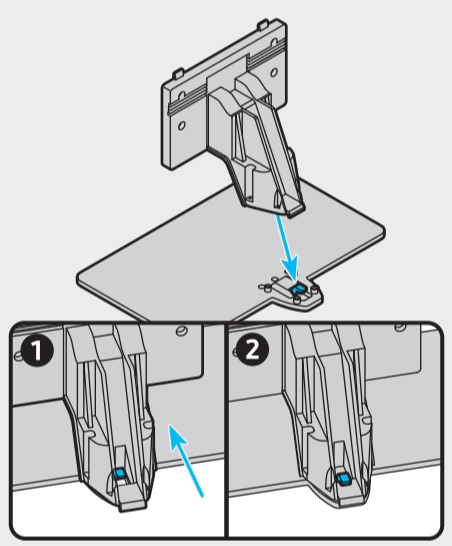

BN68-11873B-00

55"

65"

		USB +G
		LAN
		ANT
		HDMI (eARC)
		HDMI

1

2

3

4