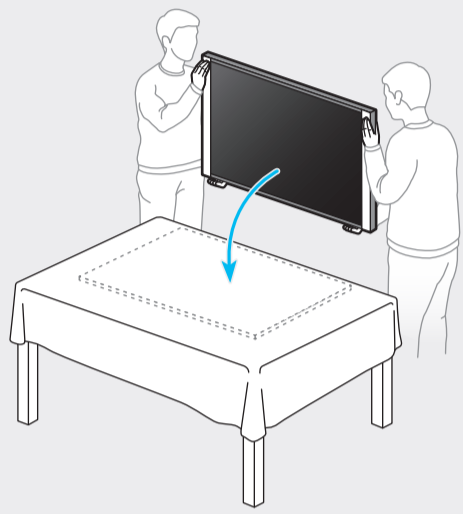

BN68-11873B-00

55"

65"

		USB +G
		LAN
		ANT
		HDMI (eARC)
		HDMI

1

2

3

4