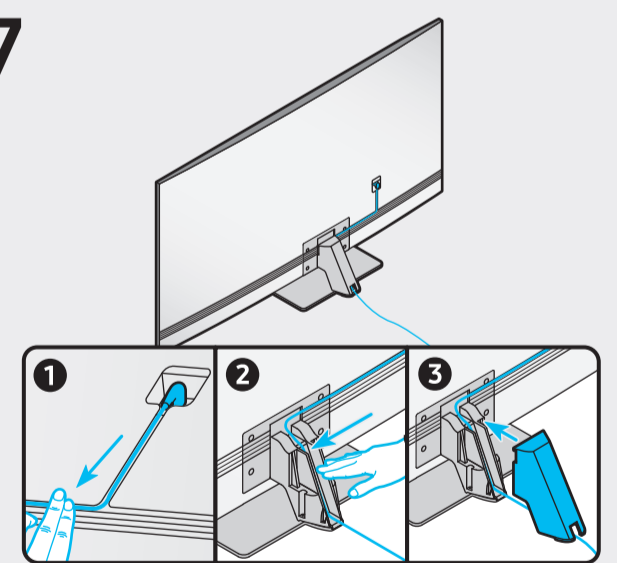

USB +G
		LAN
		ANT
		HDMI (eARC)
		HDMI

1

2

3

4

5

6

7

8