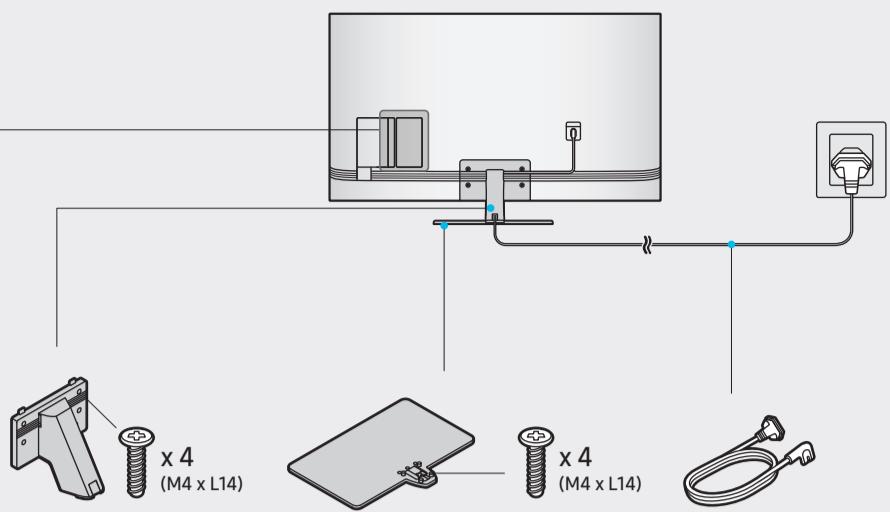

BN68-11873B-00

55"

65"

		USB +G
		LAN
		ANT
		HDMI (eARC)
		HDMI

1

2

3

4