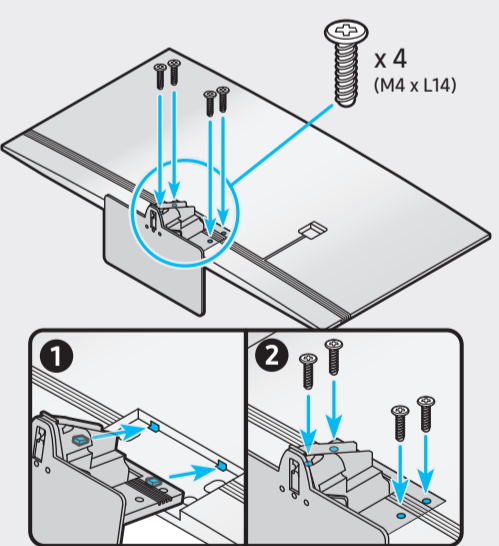

USB +G
		LAN
		ANT
		HDMI (eARC)
		HDMI

1

2

3

4

5

6

7

8