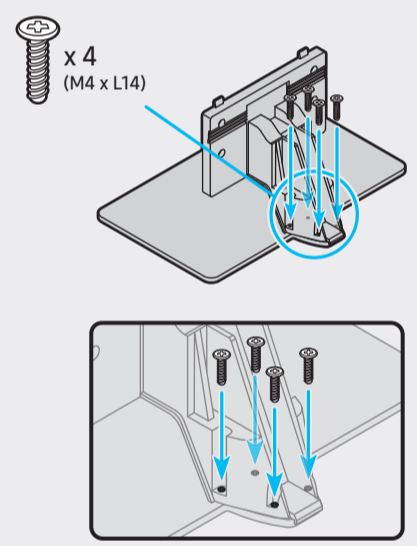

BN68-11873B-00

55"

65"

		USB +G
		LAN
		ANT
		HDMI (eARC)
		HDMI

1

2

3

4