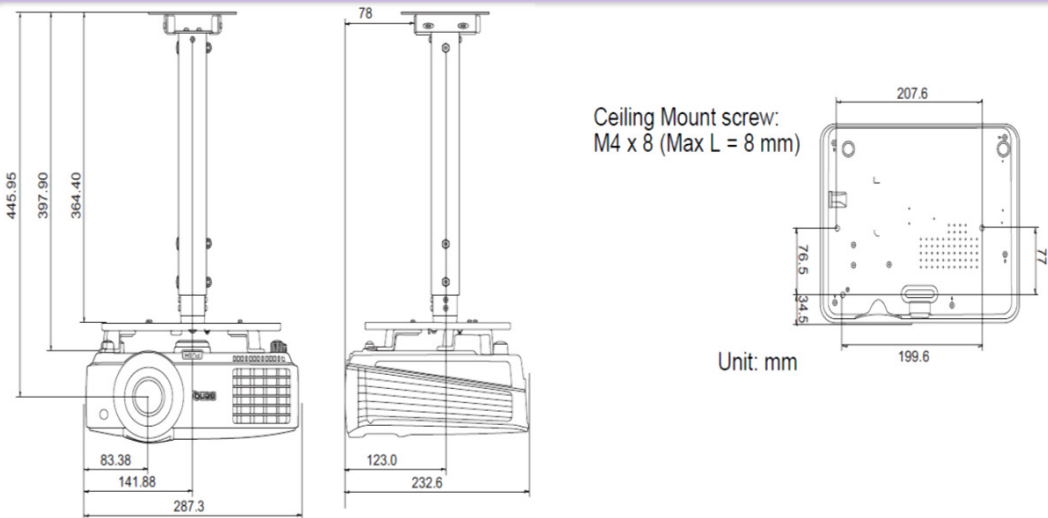

*Lamp life results will vary depending on environmental conditions and usage. Actual product's features and specifications are subject to change without notice.

MS500H Digital Projector

Distance Chart

Screen size				Distance from screen (mm)			Vertical offset (mm)
Diagonal		W (mm)	H (mm)	Min length (max. zoom)	Average	Max length (min. zoom)	
Inch	mm						
40	1016	813	610	1509	1585	1660	61
50	1270	1016	762	1887	1981	2075	76
60	1524	1219	914	2264	2377	2491	91
80	2032	1626	1219	3019	3170	3321	122
100	2540	2032	1524	3774	3962	4151	152
120	3048	2438	1829	4528	4755	4981	183
150	3810	3048	2286	5660	5943	6226	229
200	5080	4064	3048	7547	7925	8302	305
220	5588	4470	3353	8302	8717	9132	335
250	6350	5080	3810	9434	9906	10377	381
300	7620	6096	4572	11321	11887	12453	457

Ceiling mount Chart

Dimension

BenQ