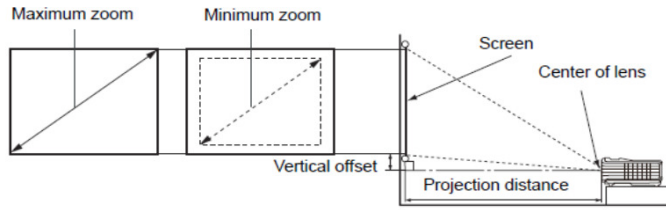

*Lamp life results will vary depending on environmental conditions and usage. Actual product's features and specifications are subject to change without notice.

MS500H Digital Projector

Distance Chart

Screen size				Distance from screen (mm)			Vertical offset (mm)
Diagonal		W (mm)	H (mm)	Min length (max. zoom)	Average	Max length (min. zoom)	
Inch	mm						
40	1016	813	610	1509	1585	1660	61
50	1270	1016	762	1887	1981	2075	76
60	1524	1219	914	2264	2377	2491	91
80	2032	1626	1219	3019	3170	3321	122
100	2540	2032	1524	3774	3962	4151	152
120	3048	2438	1829	4528	4755	4981	183
150	3810	3048	2286	5660	5943	6226	229
200	5080	4064	3048	7547	7925	8302	305
220	5588	4470	3353	8302	8717	9132	335
250	6350	5080	3810	9434	9906	10377	381
300	7620	6096	4572	11321	11887	12453	457