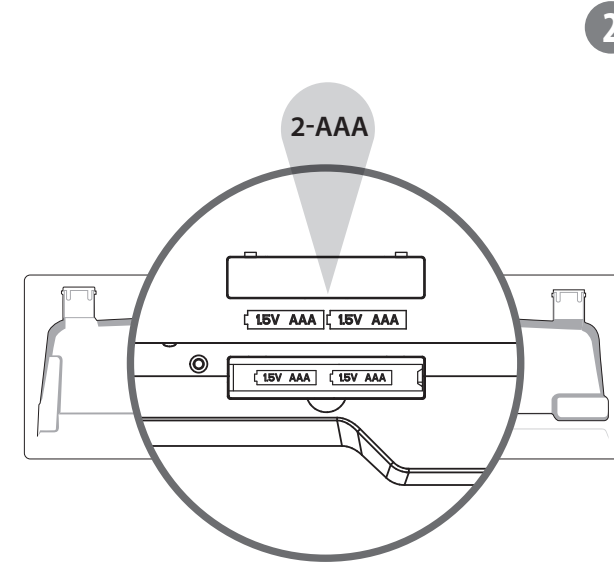

CKW200 • MW200 • KW200

1

2

3

Reset • Zurückstellen • Réinitialiser • Reiniciar • Reset • Resetten

	Wireless Keyboard Wireless-Tastatur Clavier sans fil Teclado Inalámbrico Tastiera wireless	Wireless Mouse Wireless-Maus Souris Sans Fil Ratón Inalámbrico Mouse Wireless	Receiver Récepteur Receptor Ricevitore	Wired Mouse Kabelgebundene Maus Souris filaire Ratón con cable Mouse cablato	Wired Keyboard Kabelgebundene Tastatur Clavier Filaire Teclado con cable Tastiera cablata
Supply Voltage Versorgungsspannung Alimentation Suministro de tensión Tensione di alimentazione	2.2V-3.2V	1.2V-1.7V	4.5V-5.25V	4.5V-5.25V	4.4V-5.25V
Current Consumption Stromaufnahme Consommation de courant Consumo de corriente Corrente assorbita	20mA	30mA	25mA	20mA	35mA
Batteries Batterien Pile Pila Batteria	2x - AAA	1x - AA	-	-	-
Storage Temperature Lagertemperatur Température de stockage Temperatura de almacenamiento Temperatura di magazzino	-20 °C ... +65 °C	-20 °C ... +65 °C	-20 °C ... +65 °C	-20 °C ... +65 °C	-20 °C ... +65 °C
Operating Temperature Betriebstemperatur Température de fonctionnement Temperatura de funcionamiento Temperatura d'esercizio	0 °C ... +50 °C	0 °C ... +50 °C	0 °C ... +50 °C	0 °C ... +50 °C	0 °C ... +50 °C