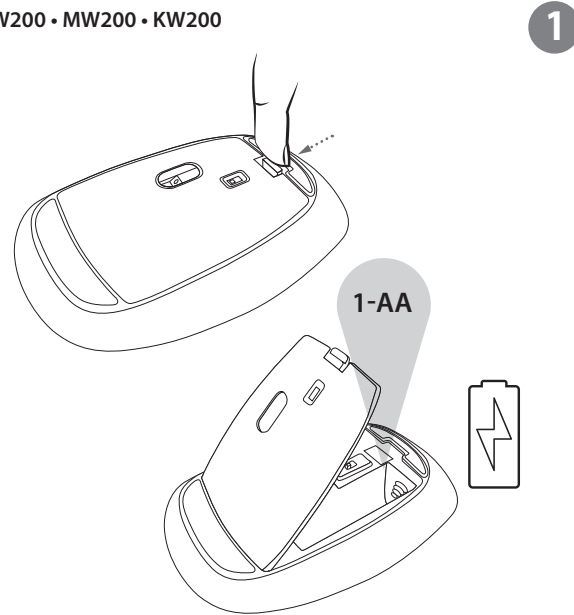

CKW200 • MW200 • KW200

1

2

3

Reset • Zurückstellen • Réinitialiser • Reiniciar • Reset • Resetten

	Wireless Keyboard Wireless-Tastatur Clavier sans fil Teclado Inalámbrico Tastiera wireless	Wireless Mouse Wireless-Maus Souris Sans Fil Ratón Inalámbrico Mouse Wireless	Receiver Récepteur Receptor Ricevitore	Wired Mouse Kabelgebundene Maus Souris filaire Ratón con cable Mouse cablato	Wired Keyboard Kabelgebundene Tastatur Clavier Filaire Teclado con cable Tastiera cablata
Supply Voltage Versorgungsspannung Alimentation Suministro de tensión Tensione di alimentazione	2.2V-3.2V	1.2V-1.7V	4.5V-5.25V	4.5V-5.25V	4.4V-5.25V
Current Consumption Stromaufnahme Consommation de courant Consumo de corriente Corrente assorbita	20mA	30mA	25mA	20mA	35mA
Batteries Batterien Pile Pila Batteria	2x - AAA	1x - AA	-	-	-
Storage Temperature Lagertemperatur Température de stockage Temperatura de almacenamiento Temperatura di magazzino	-20 °C ... +65 °C	-20 °C ... +65 °C	-20 °C ... +65 °C	-20 °C ... +65 °C	-20 °C ... +65 °C
Operating Temperature Betriebstemperatur Température de fonctionnement Temperatura de funcionamiento Temperatura d'esercizio	0 °C ... +50 °C	0 °C ... +50 °C	0 °C ... +50 °C	0 °C ... +50 °C	0 °C ... +50 °C