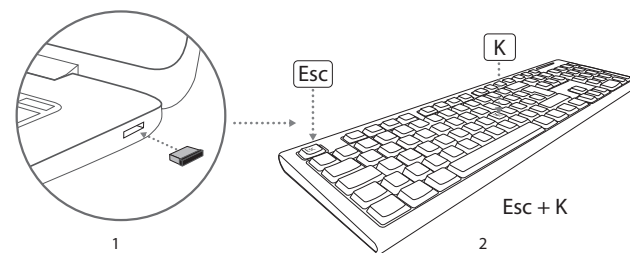

CKW200 • MW200 • KW200

1

2

3

Reset • Zurückstellen • Réinitialiser • Reiniciar • Reset • Resetten

	Wireless Keyboard Wireless-Tastatur Clavier sans fil Teclado Inalámbrico Tastiera wireless	Wireless Mouse Wireless-Maus Souris Sans Fil Ratón Inalámbrico Mouse Wireless	Receiver Récepteur Receptor Ricevitore	Wired Mouse Kabelgebundene Maus Souris filaire Ratón con cable Mouse cablato	Wired Keyboard Kabelgebundene Tastatur Clavier Filaire Teclado con cable Tastiera cablata
Supply Voltage Versorgungsspannung Alimentation Suministro de tensión Tensione di alimentazione	2.2V-3.2V	1.2V-1.7V	4.5V-5.25V	4.5V-5.25V	4.4V-5.25V
Current Consumption Stromaufnahme Consommation de courant Consumo de corriente Corrente assorbita	20mA	30mA	25mA	20mA	35mA
Batteries Batterien Pile Pila Batteria	2x - AAA	1x - AA	-	-	-
Storage Temperature Lagertemperatur Température de stockage Temperatura de almacenamiento Temperatura di magazzino	-20 °C ... +65 °C	-20 °C ... +65 °C	-20 °C ... +65 °C	-20 °C ... +65 °C	-20 °C ... +65 °C
Operating Temperature Betriebstemperatur Température de fonctionnement Temperatura de funcionamiento Temperatura d'esercizio	0 °C ... +50 °C	0 °C ... +50 °C	0 °C ... +50 °C	0 °C ... +50 °C	0 °C ... +50 °C