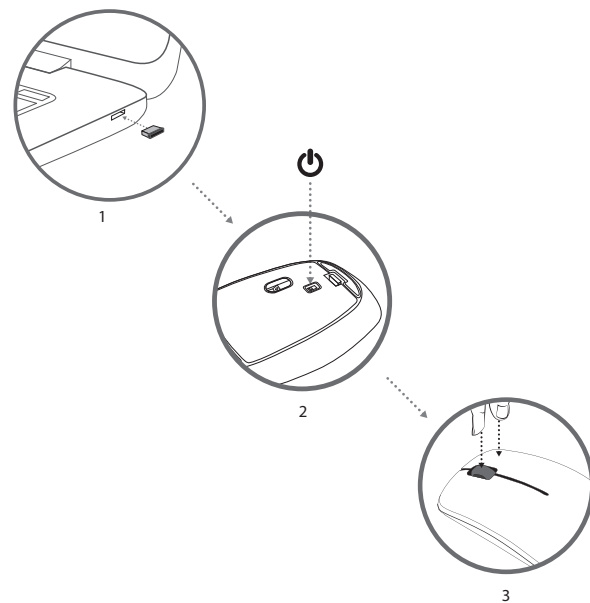

CKW200 • MW200 • KW200

1

2

3

Reset • Zurückstellen • Réinitialiser • Reiniciar • Reset • Resetten

	Wireless Keyboard Wireless-Tastatur Clavier sans fil Teclado Inalámbrico Tastiera wireless	Wireless Mouse Wireless-Maus Souris Sans Fil Ratón Inalámbrico Mouse Wireless	Receiver Récepteur Receptor Ricevitore	Wired Mouse Kabelgebundene Maus Souris filaire Ratón con cable Mouse cablato	Wired Keyboard Kabelgebundene Tastatur Clavier Filaire Teclado con cable Tastiera cablata
Supply Voltage Versorgungsspannung Alimentation Suministro de tensión Tensione di alimentazione	2.2V-3.2V	1.2V-1.7V	4.5V-5.25V	4.5V-5.25V	4.4V-5.25V
Current Consumption Stromaufnahme Consommation de courant Consumo de corriente Corrente assorbita	20mA	30mA	25mA	20mA	35mA
Batteries Batterien Pile Pila Batteria	2x - AAA	1x - AA	-	-	-
Storage Temperature Lagertemperatur Température de stockage Temperatura de almacenamiento Temperatura di magazzino	-20 °C ... +65 °C	-20 °C ... +65 °C	-20 °C ... +65 °C	-20 °C ... +65 °C	-20 °C ... +65 °C
Operating Temperature Betriebstemperatur Température de fonctionnement Temperatura de funcionamiento Temperatura d'esercizio	0 °C ... +50 °C	0 °C ... +50 °C	0 °C ... +50 °C	0 °C ... +50 °C	0 °C ... +50 °C