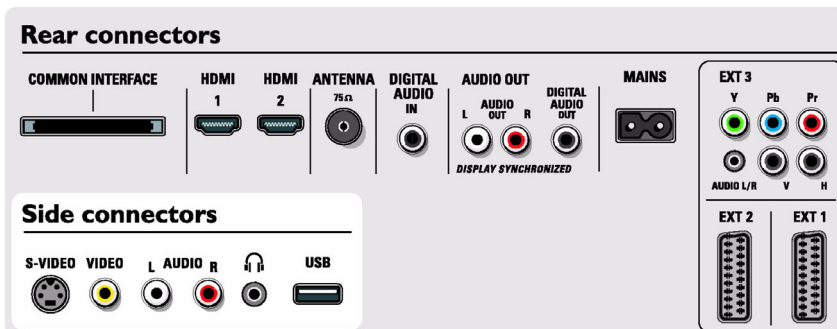

Sintonizador/recepción/transmisión

- **Entrada para antena:** Coaxial de 75 ohmios (IEC75)
- **Sistema de TV:** PAL B/G, PAL D/K, SECAM B/G, SECAM D/K, SECAM L/L', DVB COFDM 2K/8K
- **Reproducción de vídeo:** NTSC, SECAM, PAL
- **DVB:** DVB terrestre*
- **Bandas del sintonizador:** Hiperbanda, Canal S, UHF, VHF

Conexión

- **Euroconector externo:** I/D de audio, Entrada/salida de CVBS, RGB
- **Euroconector externo 2:** I/D de audio, Entrada/salida de CVBS, RGB, Entrada de S-vídeo, Salida de S-vídeo
- **Ext 3:** YPbPr, Entrada I/D de audio

- **Ext 4:** HDMI
- **Ext 5:** HDMI
- **Conexiones frontales / laterales:** Entrada I/D de audio, Entrada de CVBS, Salida de auriculares, Entrada de S-vídeo, USB
- **Otras conexiones:** Salida izq./der. de audio analógico, Entrada PC VGA, Entrada S/PDIF (coaxial), Salida S/PDIF (coaxial), Interfaz común

Potencia

- **Temperatura ambiente:** 5°C a 40°C
- **Alimentación:** 220 - 240 V CA +/- 10%
- **Consumo de energía:** 163 W
- **Consumo en modo de espera:** 1,4 W

Dimensiones

- **Color de la carcasa:** Negro brillante
- **Dimensiones del equipo (An. x Al x Pr.):** 1115 x 617 x 104 mm
- **Dimensiones del equipo con soporte (Al x Pr.):** 767 x 255 mm
- **Peso del producto:** 26 kg
- **Dimensiones de la caja (An. x Al x Pr.):** 1191 x 830 x 330 mm
- **Peso incluido embalaje:** 39 kg
- **Compatible con el montaje en pared VESA:** 800 x 200 mm

Accesorios

- **Accesorios incluidos:** Soporte para la mesa, Cable RF
- **Accesorios opcionales:** Soporte para el suelo

Fecha de impresión
2007-05-16

Versión: 2.0

12 NC: 8670 000 29631
EAN: 87 12581 33504 5

© 2007 Koninklijke Philips Electronics N.V.
Todos los derechos reservados.

Las especificaciones están sujetas a cambios sin previo aviso. Las marcas registradas son propiedad de Koninklijke Philips Electronics N.V. o de sus propietarios respectivos.

www.philips.com