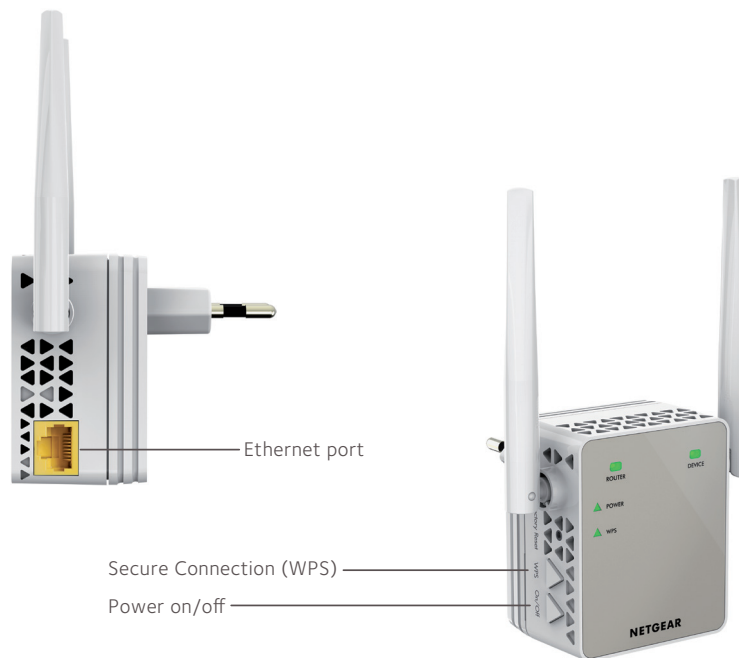

## AC1200 WLAN Range Extender

Essentials Edition

EX6120

WLAN-Range-Extender bringen Ihr vorhandenes WLAN auf Trab und sorgen für höhere Wireless-Geschwindigkeit, -Reichweite und -Konnektivität, die Sie für iPads®, Smartphones, Notebooks etc. benötigen.

### WLAN-Range-Extender

Vergrößert die Reichweite Ihres bestehenden WLAN-Netzwerks und erzeugt ein stärkeres Signal in schwer abzudeckenden Zonen