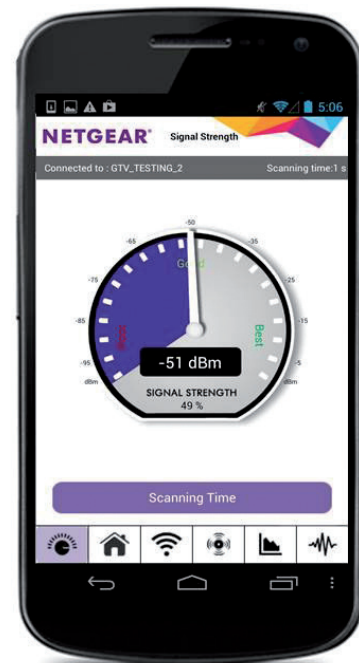

WLAN-Analyse-App

Wie stark ist Ihr WLAN-Signal? Nutzen Sie die NETGEAR® WLAN-Analyse-App, um anhand der Analysedaten Ihr bestehendes oder neu erweitertes WLAN-Netzwerk zu optimieren. Überprüfen Sie Ihren Netzwerk-Status sowie die WLAN-Signalstärke und identifizieren Sie überbelegte WLAN-Kanäle und vieles mehr!

Dies leistet die WLAN-Analyse-App:

- Erhalten Sie einen Überblick über den Netzwerk-Status
- Kontrollieren Sie die WLAN-Signalstärke
- Messen Sie WLAN-Kanal-Störungen
- Behalten Sie die WLAN-Stärke an jedem Standort im Auge
- Und noch mehr

Scannen zur
Installation der App