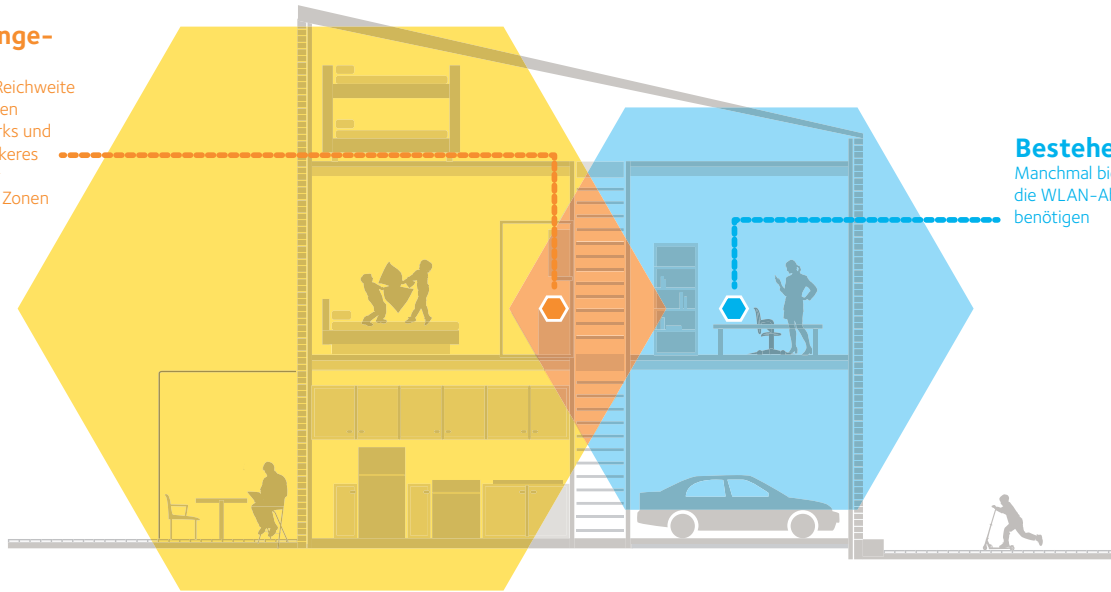

#### Zwei WLAN-Modi

Bestehende WLAN-Verbindung erweitern oder neuen AC-WLAN-Access-Point einrichten.

## AC1200 WLAN Range Extender

Essentials Edition

EX6120

WLAN-Range-Extender bringen Ihr vorhandenes WLAN auf Trab und sorgen für höhere Wireless-Geschwindigkeit, -Reichweite und -Konnektivität, die Sie für iPads®, Smartphones, Notebooks etc. benötigen.

### WLAN-Range-Extender

Vergrößert die Reichweite Ihres bestehenden WLAN-Netzwerks und erzeugt ein stärkeres Signal in schwer abzudeckenden Zonen