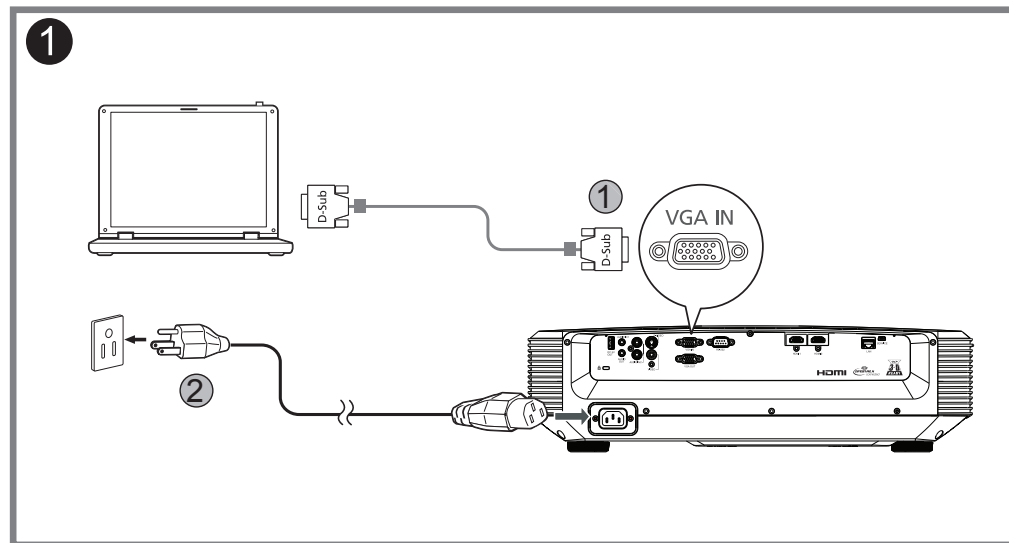

Quick Start Guide

Panduan ringkas
Stručná příručka
Hurtig start-guide
Schnellstartanleitung
Guía de inicio rápido
Höðung dañn söu duing nhanh
Guide de démarrage rapide
Vodič za brzi početak rada
Guida rapida
Gyors üzembe helyezési útmutató
Snelstartgids
Hurtigstartveiledning
Instrukcja szybkiego uruchomienia
Guia de consulta rápida
Краткое руководство
Hızlı başlangıç kılavuzu

Ghid de pornire rapidă
Priročnik za hiter začetek
Stručná príručka
Pikaopas
Snabbstartguide
Ръководство за бърз старт
Οδηγός γρήγορης εκκίνησης
快速使用指南
快速入门指南
クイックスタート ガイド
คู่มือการเริ่มใช้งานอย่างรวดเร็ว
빠른 시작 설명서
Vodič za brzo učenje i početak rada
Керівництво для швидкого початку експлуатації

دليل التشغيل السريع

Connecting to a Computer

Menyambung ke Komputer
Připojení k počítači
Tilslutning til en computer
Anschluss an einen Computer
Conexión a un ordenador
Két nối với Máy tính
Connecter un ordinateur
Povezivanje s računalom
Collegamento a un computer
Csatlakoztatás egy számítógéphez
Verbinden met een computer
Koble til en datamaskin
Podłączenie do komputera
Conectar a um computador
Подключение к компьютеру
Bir bilgisayara bağlama

Conectarea la un computer
Povezovanje z računalnikom
Pripojenie k počítaču
Tietokoneeseen yhdistäminen
Ansluta till en dator
Свързване с компютър
Σύνδεση σε υπολογιστή
連接到電腦
连接到电脑
コンピュータに接続する
การเชื่อมต่อเข้ากับคอมพิวเตอร์
컴퓨터에 연결
Povezivanje sa računarom
Підключення до комп'ютера
الاتصال بجهاز كمبيوتر