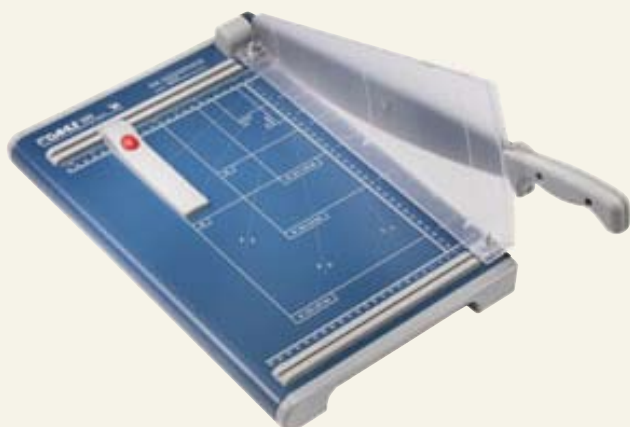

Guillotina de seguridad con palanca

00560

Esta cizalla compacta produce resultados precisos con un máximo de 25 hojas de papel de 70 g. La protección para cuchilla ofrece una seguridad absoluta.

- Cuchillas superior e inferior rectificadas de acero de Solingen.
- Una lámina protectora evita las lesiones por corte.
- Prensado manual.
- 2 topes angulares con división en cm y pulgadas.
- Tope posterior regulable.
- Formatos DIN sobre la mesa.
- ¡Comprobación GS!
- 2 años de garantía sobre el funcionamiento de la cizalla si la manipulación es correcta.

Longitud de corte:	340 mm
Capacidad de corte:	2,5 mm
Medidas mesa, medidas exteriores:	450 x 285 mm
Peso:	3,2 kg
EAN:	4007885005607

2 topes angulares para una colocación exacta del material que se quiere cortar.