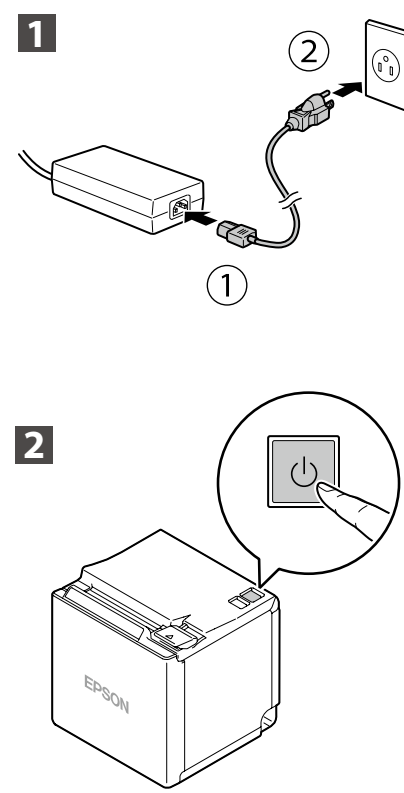

3

4

5

Wi-Fi®
Bluetooth®

10BASE-T/100BASE-TX

USB

TM-m30II
Technical Reference Guide

Wi-Fi®, WPA™, and WPA2™ are either registered trademarks or trademarks of Wi-Fi Alliance®.

The Bluetooth® word mark and logos are registered trademarks owned by Bluetooth SIG, Inc. and any use of such marks by Seiko Epson Corporation is under license.