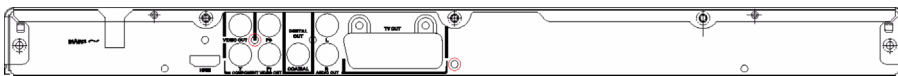

DivX, el cine multiformato

El sistema es compatible con la mayoría de los formatos de discos actuales, por lo que te ofrece la posibilidad de disfrutar al máximo de tus películas.

Certificación DivX Ultra

DivX Ultra combina la reproducción de DivX con grandes prestaciones como subtítulos integrados, sonido en varios idiomas y varias pistas, y menús en un formato de archivo adecuado.

Música: Windows Media™ Audio

El sistema es compatible con la mayoría de los formatos de discos actuales, por lo que te ofrece la posibilidad de disfrutar al máximo de tu música.

Picture CD con reproducción de MP3

Picture CD es un disco CD-R o CD-RW en el que se pueden almacenar archivos MP3 e imágenes digitales. Al introducir un Picture CD en el reproductor de DVD, aparece un menú en pantalla que muestra los archivos JPEG o MP3 del disco. Simplemente selecciona los archivos de música e imágenes que deseas disfrutar y pulsa Play (Reproducir) u OK. Puedes ver las imágenes en el televisor con la música reproduciéndose al mismo tiempo.

Diseño ultra compacto

Dimensiones atractivas con un perfil ultra compacto

Fecha de impresión
2007-04-18

Versión: 5.0

12 NC: 8622 810 13119
EAN: 87 10895 93943 0

© 2007 Koninklijke Philips Electronics N.V.
Todos los derechos reservados.

Las especificaciones están sujetas a cambios sin previo aviso. Las marcas registradas son propiedad de Koninklijke Philips Electronics N.V. o de sus propietarios respectivos.

www.philips.com