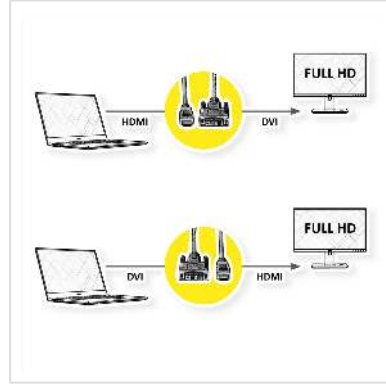

**VALUE HDMI High Speed zu DVI-D Monitorkabel für das Verbinden eines Ultrabooks, Notebooks, Laptops oder PCs mit einem Monitor, TV, Beamer oder Projektor - für Bildschirmübertragungen in exzellenter Qualität mit einer Auflösung von bis zu 1920x1080 @60Hz!**

- HDMI ist ein universeller Anschlussstandard für die Übertragung von Video- und Audiosignalen. Anwendungen sind vor allem der Anschluss von Monitoren und Fernsehern an Computer, Blu-Ray-Player und ähnliche Geräte
- Der HDMI Anschluss benötigt weniger Platz und eignet sich daher besser für tragbare Anzeigegeräte (Ultrabooks, Notebooks/Laptops) oder für 2 Anschlüsse auf einer Grafikkarte (auf einer Slotplatte)
- Geschirmtes Kabel mit vergoldeten Kontakten zur optimalen Übertragung von Bildsignalen
- Kabel mit einem DVI-D (18+1) und einem HDMI-Stecker, das Kabel kann in beide Richtungen eingesetzt werden
- Geeignet z.B. zur Anbindung eines TFT-Monitors mit DVI-Anschluss an eine Grafikkarte mit HDMI-Schnittstelle

|                             |  |
|-----------------------------|--|
| Max. Auflösung              | 1920 x 1080 / 1920 x 1200 @60Hz (2K, Full HD)    |
| Stecker Seite 1             | DVI-D 18+1 Stecker                               |
| Stecker Seite 2             | HDMI 19 Stecker                                  |
| Seite 1 Typ des Anschlusses | DVI-D 18+1, Single-Link                          |
| Seite 1 Art des Anschlusses | Männlich (Stecker)                               |
| Seite 2 Typ des Anschlusses | HDMI Typ A                                       |
| Seite 2 Art des Anschlusses | Männlich (Stecker)                               |
| Anwendungsbereich           | extern   |
| Kabelschirmung              | geschirmt  |
| Handverriegelungsschrauben  | teilweise  |
| Technische Besonderheiten   | Kabel kann in beide Richtungen eingesetzt werden |
| Gewicht                     | 121 g  |