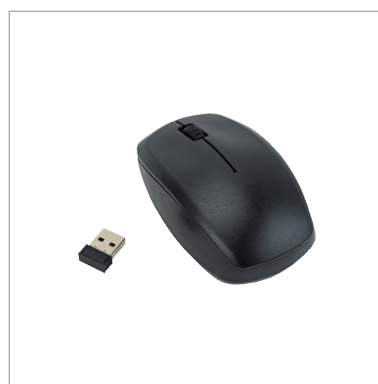

Ref : ACK-2012W/N

Kit clavier / souris sans fil - Noir

Design et agréable d'utilisation, cet ensemble est composé d'un clavier et d'une souris sans fil. Il s'utilisera aussi bien avec un ordinateur de bureau qu'avec un ordinateur portable. Le mode sans fil de 2.4 GHz offre une connexion fiable et une portée à plus de 8m.

- Clavier Français AZERTY
- 2 inclinaisons du clavier possibles grâce à ses pieds escamotables
- Design élégant
- Souris optique 1200 DPI, ambidextre 3 boutons + molette
- Dongle USB nano (se range sous la souris)
- Connexion sans fil 2.4GHz fiable d'une portée de 8~10m
- Voyant pour état de la batterie et verrouillage numérique. Pas de voyant pour les majuscules
- Compatible Windows Vista/7/8/10
- Dimensions du clavier : 437 x 23/33 x 145 mm
- Dimensions de la souris : 61 x 36 x 102 mm

Dongle nano

boitier piles souris

boitier pile clavier

Design and pleasant to use, this set is composed of a keyboard and a wireless mouse. It can be used both with a desktop computer and a laptop.

The 2.4GHz wireless mode offers a reliable connection and a range of more than 8m.

- French Keyboard AZERTY
- 2 inclinations of the keyboard possible thanks to its retractable feet
- Stylish design
- Optical mouse 1200 DPI, ambidextrous 3 buttons and knob
- USB nano dongle (can be stored under the mouse)
- Reliable 2.4GHz wireless connection with a range of 8 ~ 10m
- Battery Status Indicator, No Lights for Caps
- Compatible with Windows Vista / 7/8/10
- Keyboard dimensions: 437 x 23/33 x 145 mm
- Mouse dimensions: 61 x 36 x 102 mm