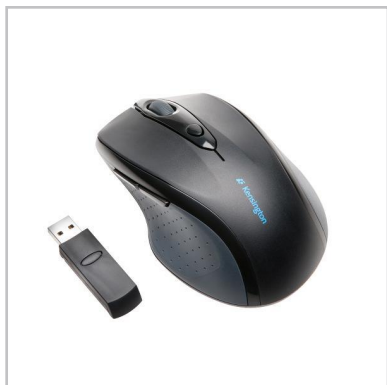

## Ratón inalámbrico Pro Fit™ tamaño normal

Máximo confort y productividad

K72370EU

### Descripción producto

Lo que más necesita su oficina es comodidad y fiabilidad. Y el ratón inalámbrico Kensington Pro Fit™ de tamaño normal y 2,4 Ghz se las proporciona sobradamente. Su diseño a tamaño normal para diestros resulta muy cómodo en la mano mientras que la tecnología inalámbrica de 2,4 GHz es ideal para las oficinas más atestadas.

### Características

- Diseño ergonómico que imita la curvatura natural de la mano y ofrece mayor comodidad durante el uso prolongado
- Funciona con 2 pilas AA (incluidas)
- Compatible con PC y Mac®
- El sensor óptico de alta definición permite controlar el cursor con suavidad y precisión
- Configuración ajustable (800 ppp y 1200 ppp) para controlar el cursor con suavidad y precisión
- Tecnología inalámbrica de 2,4 Ghz segura que reduce el riesgo de interferencias y es ideal para entornos de oficina
- Permite controlar con el pulgar la navegación hacia adelante y hacia atrás, lo que reduce el tiempo necesario para realizar las tareas en el navegador
- Rueda de desplazamiento pulsable para agilizar la revisión de documentos
- Paneles laterales de goma blanda y botones curvados que facilitan la sujeción y el confort
- Funcionamiento Plug & Play fiable con conexión USB
- Acabado profesional corporativo negro y azul que complementa los teclados Pro Fit™

### Especificaciones

- **Color** Negro
- **Tamaño del receptor USB** Estándar
- **Compatibilidad** Windows 8, Windows 10, Mac OS X 10.11, Mac OS X 10.10, Chrome OS 44 and above
- **Tipo inalámbrico** 2,4 Ghz
- **Controles** Rueda de desplazamiento
- **Sensor** Óptico