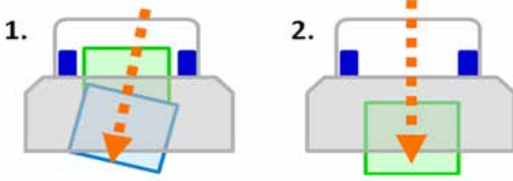

Bağımsız alma silindirleri, eğik belgelerin sonraki
yaprakların hizalamasını etkilemesini önler

Gelişmiş karma belge toplu işlemleri ve sürekli kesintisiz tarama

Olağanüstü kağıt besleme, bu tarayıcıların temel becerisidir ve 27 ila 413 g/m² kalınlıklarındaki karma belgelerin toplu taramasını yapma özelliğine sahiptir. Orijinal belgeyi korumaya yardımcı olmak üzere, bir kağıt koruma işlevi belge hareketini takip eder ve olağandışı bir durumda beslemeyi durdurur.

Farklı boyutlara, şekillere, yüzeylere, özelliklere ve kağıt kalınlıklarına sahip belgelerin karma toplu taraması için "eğrilik azaltıcı" silindir mekanizması, belgenin sonraki yaprakları etkileyebilecek eğrilik etkisini minimuma indirerek gruptaki fiziksel olarak eğri belgelerin beslemesini destekler. Bu sayede tüm belgelerin en yüksek duyarlılık ve basitlikle taranması ve hiçbir belgenin buruşmaması veya hasar görmemesi sağlanır.

Her iki tarayıcı modeli de ek olarak, tarayıcıdan tek seferde iki veya daha fazla yaprak beslemesi yapıldığı durumlarda çoklu kağıt katmanlarını doğru bir şekilde algılayan ultrasonik sensöre sahiptir. Akıllı Çoklu Besleme İşlevi, kasıtlı olarak yerleştirilmiş yapışkanlı not kağıtları veya fotoğraf eklenmiş öğeler gibi tarama işleminde aksaklıklara yol açabilecek ekleri tanımayı ve akabinde yok saymaya yardımcı olan sensörlerin kurulumunu etkinleştirecek belge tarama parametrelerinin uygulanmasını sağlar.

Daha da başarılı tarama potansiyeli için entegre düz yatak

fi-7240 modeli; ciltli, zımbalanmış veya hassas olabilecek türden çeşitli belgelerin taranmasını sağlayan ultra hızlı bir dahili düz yatak modülüne sahiptir.

İsteğe bağlı ekstralar

fi-7140 için Damgalayıcı Birim

İsteğe bağlı damgalayıcı birim, orijinal belgenin arka yüzüne tarihler, alfanümerik kodlar ve semboller gibi tanımlayıcı işaretler basar.

{Parça Numarası – PA03670-D201}

fi-7240 için Siyah Belge Altlığı

Bu parça sayesinde fi-7240 taranmış bir belgeye, düz yatakta otomatik kırma işlemi uygulayabilir.

{Parça Numarası – PA03670-D801}

Taşıyıcı kağıtları

Taşıyıcı kağıtları A4'ten büyük belgeleri veya ADF üzerinden işleme sırasında hasar görme riski olan fotoğraf veya kupürleri taramanızı sağlar.

{Parça Numarası – PA03360-0013}