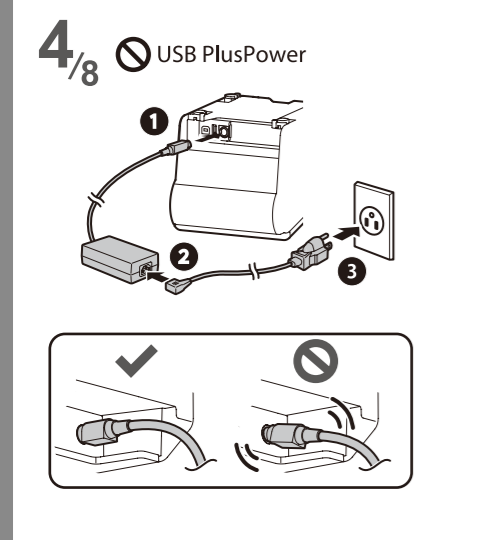

TM-T88VII

User's Guide

- Guide de l'utilisateur
- Bedienungsanleitung
- Gebruikershandleiding
- Manuale dell'utente
- Guía del usuario
- Guia do Utilizador
- Kullanım Kılavuzu
- Οδηγίες χρήστη
- Navodila za uporabo
- Korisnički vodič
- Упатство за корисникот
- Кориснички водич
- Brugervejledning
- Käyttöopas
- Brukerhåndbok
- Användarhandbok
- Przewodnik użytkownika
- Užívateľská príručka
- Használati útmutató
- Používateľská príručka
- Ghidul utilizatorului
- Ръководство на потребителя
- Lietotāja rokasgrāmata
- Vartotojo vadovas
- Kasutusjuhend
- Руководство пользователя
- Посібник користувача
- Пайдаланушы нұсқаулығы

©Seiko Epson Corporation 2021.
Printed in XXXXXX/YYYYYYYYYYYY