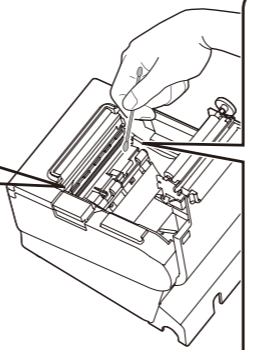

ethanol or IPA	этанол или ИПА	etanolis arba IPA
éthanol ou IPA	ethanol eller IPA	etanoloo või IPA
Ethanol oder IPA	etanoli tai IPA	этанол или ИПС
ethanol of IPA	ethanol eller IPA	этанол або ІПС
Etanolo o IPA	ethanol eller IPA	этанол немесе IPA
etanol o IPA	etanol lub IPA	ایٹانول او ایزوپروپانول
etanol ou isopropanol	etanol nebo izopropanol	etanol atau IPA
etanol veya IPA	etanol vagy IPA	ເທທານອລຫຼື IPA
αιθανόλη ή ισοπροπυλική αλκοόλη	etanol alebo IPA	ethanol hoặc IPA
Etanol ali IPA	etanol sau IPA	乙醇或异丙醇 (IPA)
etanol ili IPA	этанол или изопропил алкохол	乙醇或異丙醇 (IPA)
этанол или изопропил алкохол	etilspirts vai izopropilspirts	에탄올 또는 IPA