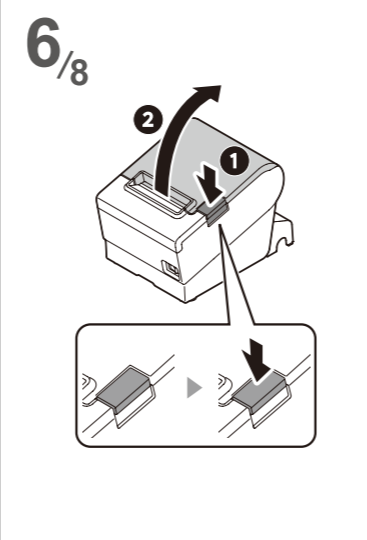

TM-T88VII

User's Guide

- Guide de l'utilisateur
- Bedienungsanleitung
- Gebruikershandleiding
- Manuale dell'utente
- Guía del usuario
- Guia do Utilizador
- Kullanım Kılavuzu
- Οδηγίες χρήστη
- Navodila za uporabo
- Korisnički vodič
- Упатство за корисникот
- Кориснички водич
- Brugervejledning
- Käyttöopas
- Brukerhåndbok
- Användarhandbok
- Przewodnik użytkownika
- Užívateľská príručka
- Használati útmutató
- Používateľská príručka
- Ghidul utilizatorului
- Ръководство на потребителя
- Lietotāja rokasgrāmata
- Vartotojo vadovas
- Kasutusjuhend
- Руководство пользователя
- Посібник користувача
- Пайдаланушы нұсқаулығы

©Seiko Epson Corporation 2021.
Printed in XXXXXX/YYYYYYYYYYYY