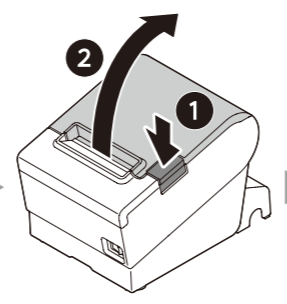

ethanol or IPA	этанол или ИПА	etanolis arba IPA
éthanol ou IPA	ethanol eller IPA	etanoloo või IPA
Ethanol oder IPA	etanoli tai IPA	этанол или ИПС
ethanol of IPA	ethanol eller IPA	этанол або ІПС
Etanolo o IPA	ethanol eller IPA	этанол немесе IPA
etanol o IPA	etanol lub IPA	ایٹانول او ایزوپروپانول
etanol ou isopropanol	etanol nebo izopropanol	etanol atau IPA
etanol veya IPA	etanol vagy IPA	ເທທານອລຫຼື IPA
αιθανόλη ή ισοπροπυλική αλκοόλη	etanol alebo IPA	ethanol hoặc IPA
Etanol ali IPA	etanol sau IPA	乙醇或异丙醇 (IPA)
etanol ili IPA	этанол или изопропил алкохол	乙醇或異丙醇 (IPA)
этанол или изопропил алкохол	etilspirts vai izopropilspirts	에탄올 또는 IPA