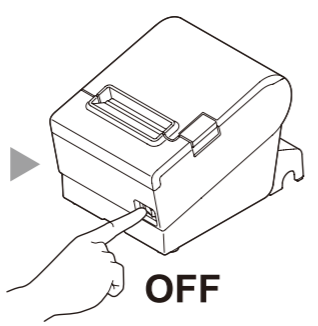

ethanol or IPA	этанол или ИПА	etanolis arba IPA
éthanol ou IPA	ethanol eller IPA	etanoloo või IPA
Ethanol oder IPA	etanoli tai IPA	этанол или ИПС
ethanol of IPA	ethanol eller IPA	этанол або ІПС
Etanolo o IPA	ethanol eller IPA	этанол немесе IPA
etanol o IPA	etanol lub IPA	ایٹانول او ایزوپروپانول
etanol ou isopropanol	etanol nebo izopropanol	etanol atau IPA
etanol veya IPA	etanol vagy IPA	ເທທານອລຫຼື IPA
αιθανόλη ή ισοπροπυλική αλκοόλη	etanol alebo IPA	ethanol hoặc IPA
Etanol ali IPA	etanol sau IPA	乙醇或异丙醇 (IPA)
etanol ili IPA	этанол или изопропил алкохол	乙醇或異丙醇 (IPA)
этанол или изопропил алкохол	etilspirts vai izopropilspirts	에탄올 또는 IPA