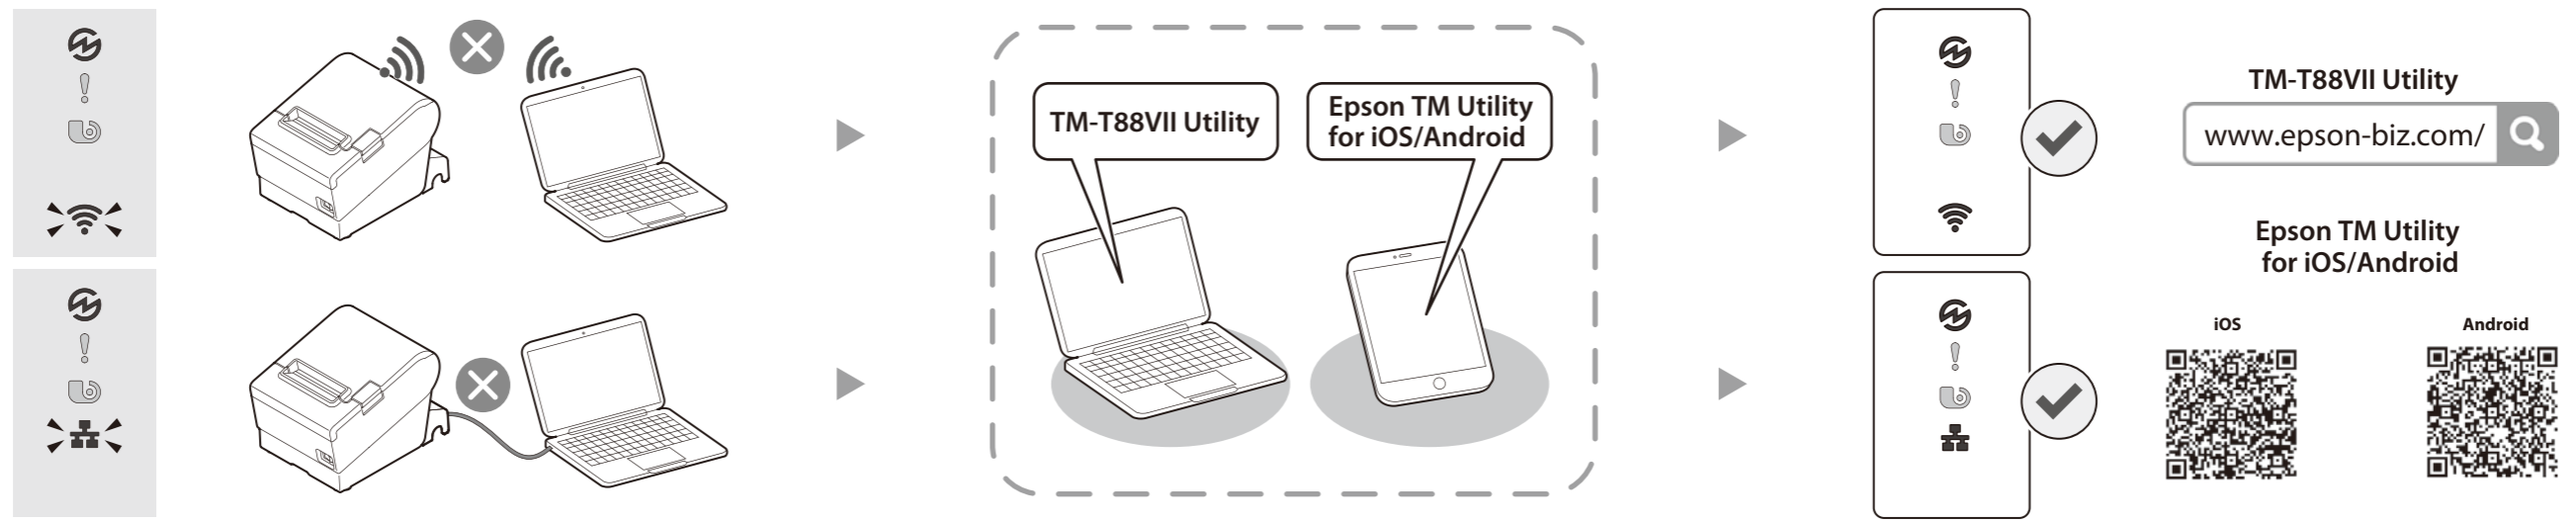

TM-T88VII Utility
www.epson-biz.com/

Epson TM Utility
for iOS/Android

ethanol or IPA	этанол или ИПА	etanolis arba IPA
éthanol ou IPA	ethanol eller IPA	etanoloo või IPA
Ethanol oder IPA	etanoli tai IPA	этанол или ИПС
ethanol of IPA	ethanol eller IPA	этанол або ІПС
Etanolo o IPA	ethanol eller IPA	этанол немесе IPA
etanol o IPA	etanol lub IPA	ایٹانول او ایزوپروپانول
etanol ou isopropanol	etanol nebo izopropanol	etanol atau IPA
etanol veya IPA	etanol vagy IPA	ເທທານອລຫຼື IPA
αιθανόλη ή ισοπροπυλική αλκοόλη	etanol alebo IPA	ethanol hoặc IPA
Etanol ali IPA	etanol sau IPA	乙醇或异丙醇 (IPA)
etanol ili IPA	этанол или изопропил алкохол	乙醇或異丙醇 (IPA)
этанол или изопропил алкохол	etilspirts vai izopropilspirts	에탄올 또는 IPA