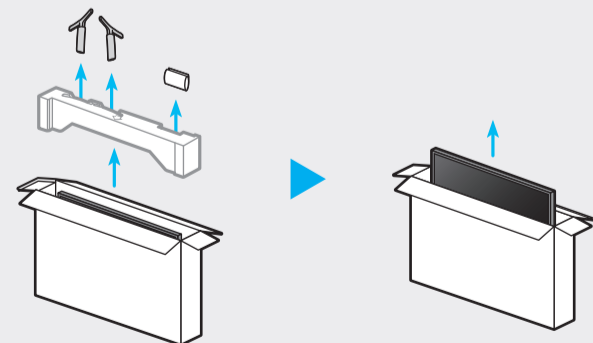

*: 0-9, A-Z

SAMSUNG

QUICK SETUP GUIDE
GUIDE D'INSTALLATION RAPIDE
GUÍA RÁPIDA DE CONFIGURACIÓN
GUIA RÁPIDO DE INSTALAÇÃO
KURZANLEITUNG ZUR KONFIGURATION
GUIDA DI INSTALLAZIONE RAPIDA

BN68-12564A-02

43"
-
50"

55"
-
70"

1

2

2-1

2-2

3

4

AU8*, UA8*****