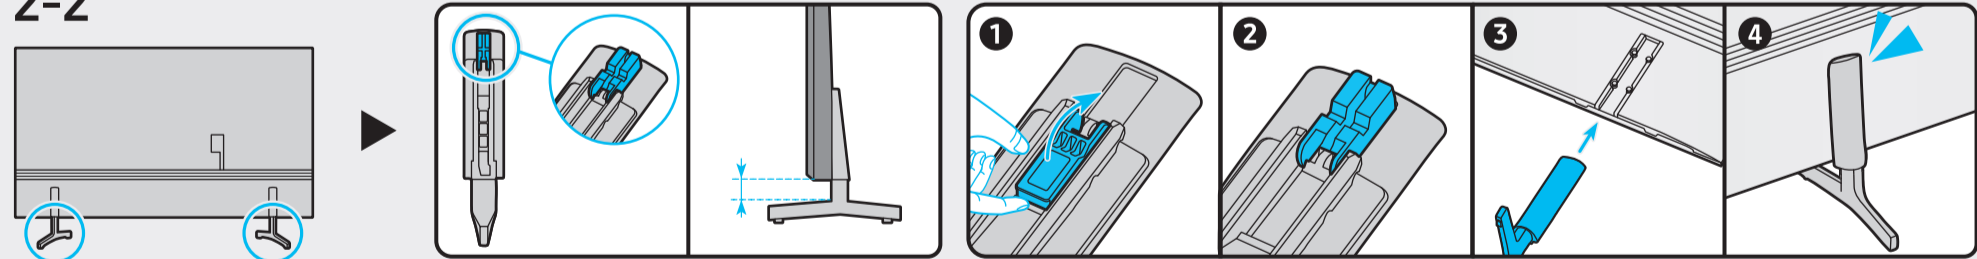

*: 0-9, A-Z

SAMSUNG

QUICK SETUP GUIDE
GUIDE D'INSTALLATION RAPIDE
GUÍA RÁPIDA DE CONFIGURACIÓN
GUIA RÁPIDO DE INSTALAÇÃO
KURZANLEITUNG ZUR KONFIGURATION
GUIDA DI INSTALLAZIONE RAPIDA

BN68-12564A-02

43"
-
50"

55"
-
70"

1

2

2-1

2-2

3

4

AU8*, UA8*****