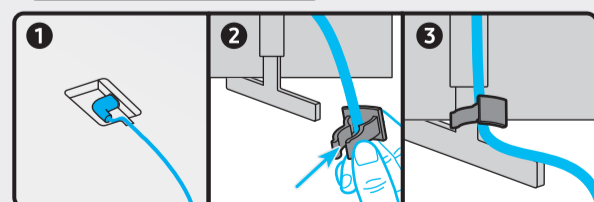

*: 0-9, A-Z

SAMSUNG

QUICK SETUP GUIDE
GUIDE D'INSTALLATION RAPIDE
GUÍA RÁPIDA DE CONFIGURACIÓN
GUIA RÁPIDO DE INSTALAÇÃO
KURZANLEITUNG ZUR KONFIGURATION
GUIDA DI INSTALLAZIONE RAPIDA

BN68-12564A-02

43"
-
50"

55"
-
70"

1

2

2-1

2-2

3

4

AU8*, UA8*****