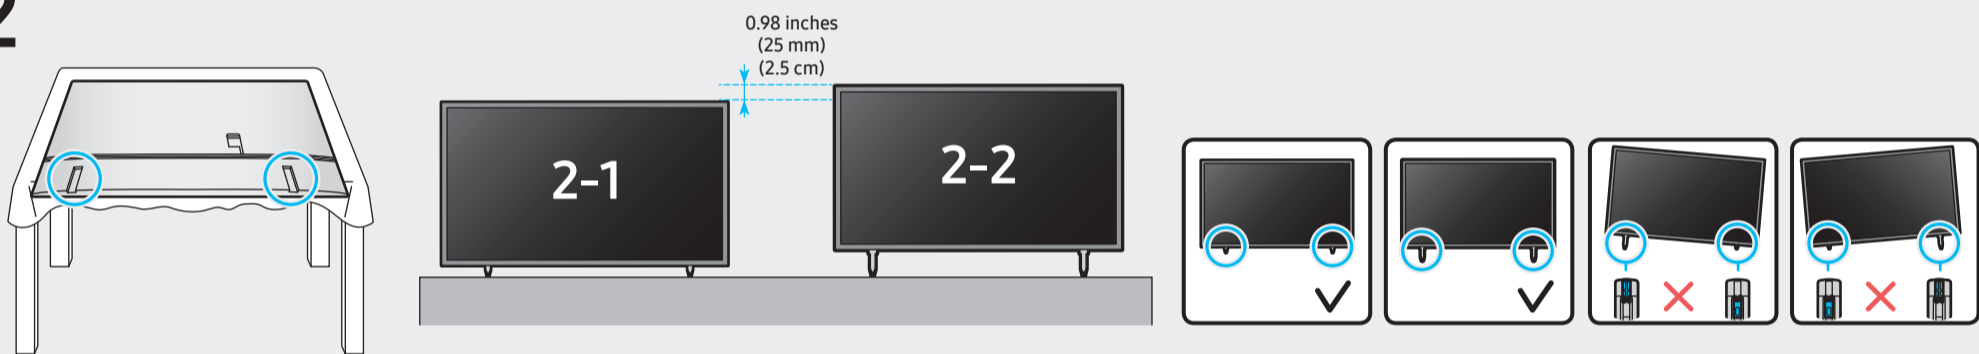

*: 0-9, A-Z

SAMSUNG

QUICK SETUP GUIDE
GUIDE D'INSTALLATION RAPIDE
GUÍA RÁPIDA DE CONFIGURACIÓN
GUIA RÁPIDO DE INSTALAÇÃO
KURZANLEITUNG ZUR KONFIGURATION
GUIDA DI INSTALLAZIONE RAPIDA

BN68-12564A-02

43"
-
50"

55"
-
70"

1

2

2-1

2-2

3

4

AU8*, UA8*****