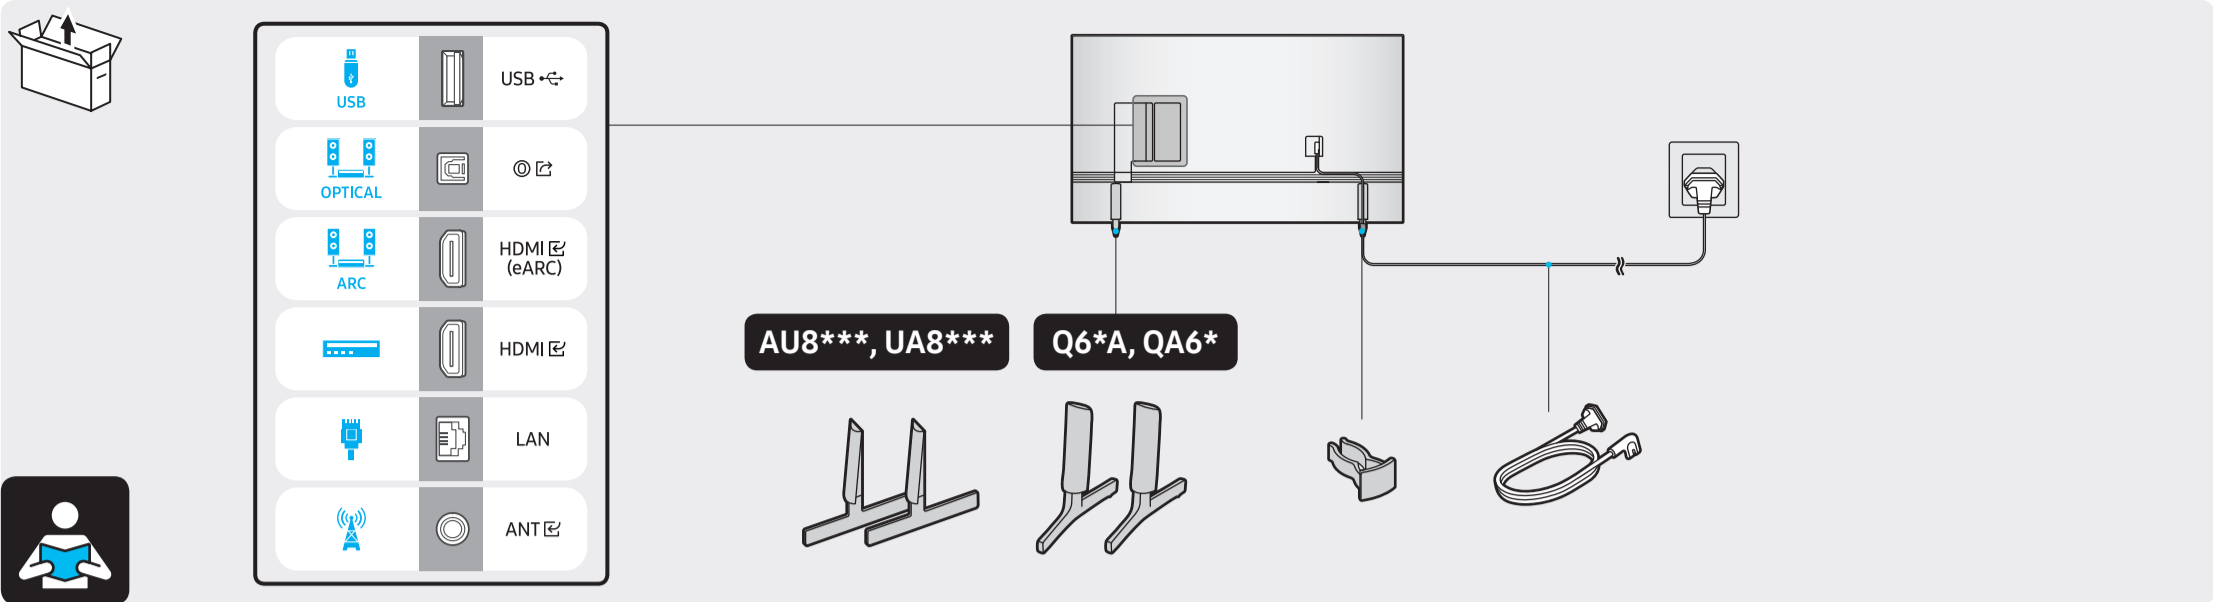

*: 0-9, A-Z

SAMSUNG

QUICK SETUP GUIDE
GUIDE D'INSTALLATION RAPIDE
GUÍA RÁPIDA DE CONFIGURACIÓN
GUIA RÁPIDO DE INSTALAÇÃO
KURZANLEITUNG ZUR KONFIGURATION
GUIDA DI INSTALLAZIONE RAPIDA

BN68-12564A-02

43"
-
50"

55"
-
70"

1

2

2-1

2-2

3

4

AU8*, UA8*****